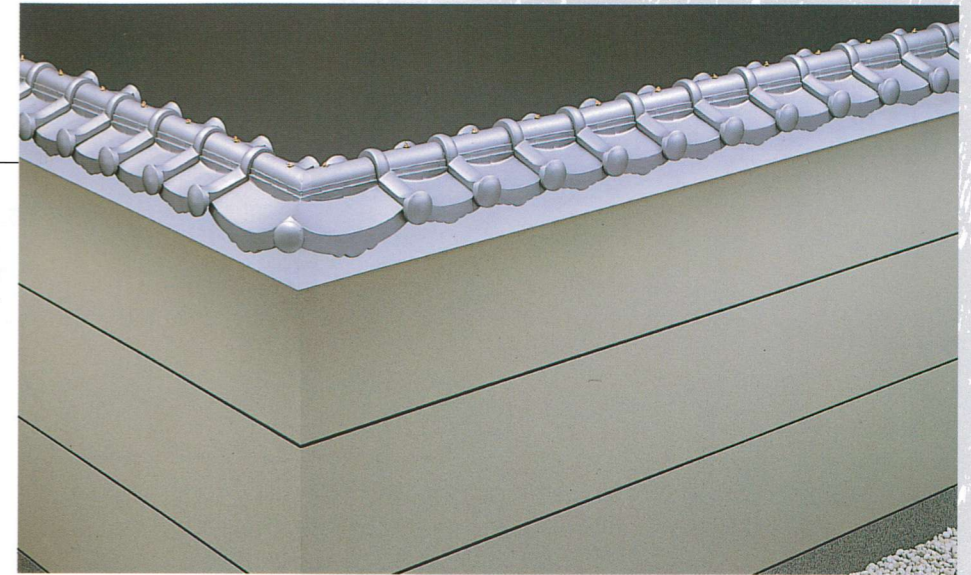

C型使用

C型

施工最大巾	340mm
平瓦最大巾	340mm
塀天場有効巾	220mm
平瓦使用枚数	5枚/m

C立浪型

施工最大巾	340mm
平瓦最大巾	340mm
塀天場有効巾	220mm
平瓦使用枚数	5枚/m

花型

施工最大巾	320mm
平瓦最大巾	320mm
塀天場有効巾	220mm
平瓦使用枚数	5枚/m

A3型

施工最大巾	200mm
平瓦最大巾	195mm
塀天場有効巾	130mm
平瓦使用枚数	5枚/m

B3型

施工最大巾	260mm
平瓦最大巾	245mm
塀天場有効巾	160mm
平瓦使用枚数	5枚/m

伝統美の演出

数寄屋門ふきよせ型
大和総業株式会社