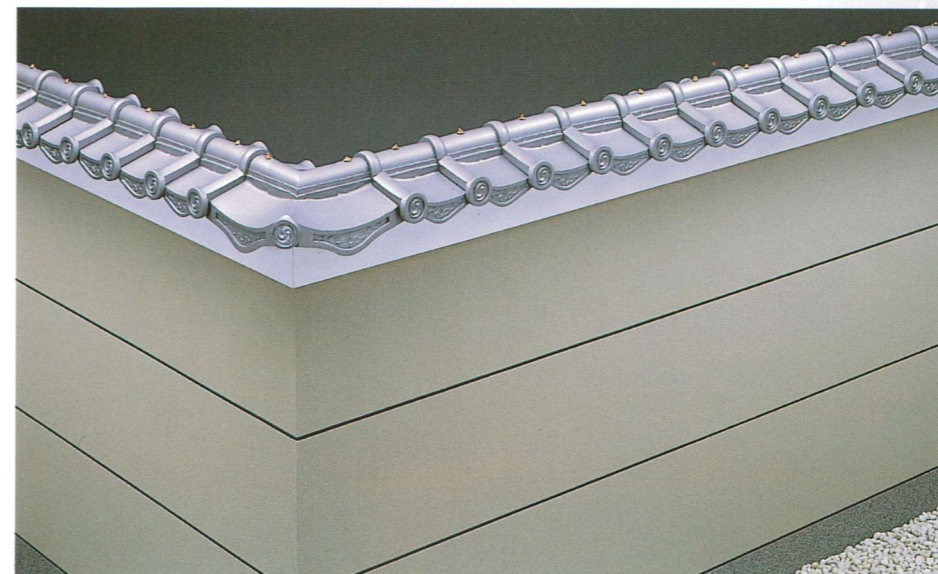

C型使用

C型

施工最大巾	340mm
平瓦最大巾	340mm
塀天場有効巾	220mm
平瓦使用枚数	5枚/m

C立浪型

施工最大巾	340mm
平瓦最大巾	340mm
塀天場有効巾	220mm
平瓦使用枚数	5枚/m

花型

施工最大巾	320mm
平瓦最大巾	320mm
塀天場有効巾	220mm
平瓦使用枚数	5枚/m

A3型

施工最大巾	200mm
平瓦最大巾	195mm
塀天場有効巾	130mm
平瓦使用枚数	5枚/m

B3型

施工最大巾	260mm
平瓦最大巾	245mm
塀天場有効巾	160mm
平瓦使用枚数	5枚/m

伝統美の演出

数寄屋門ふきよせ型
大和総業株式会社