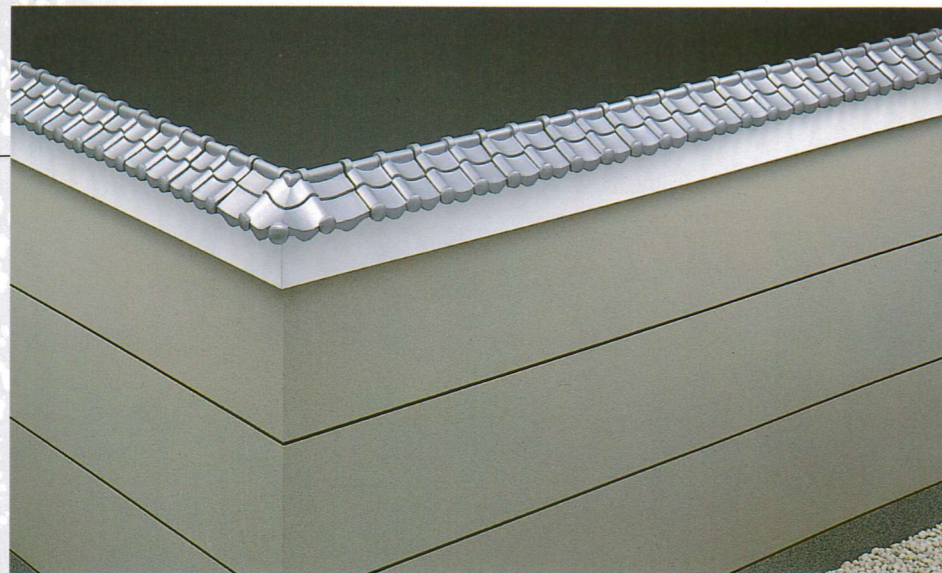

C型使用

C型

施工最大巾	340mm
平瓦最大巾	340mm
塀天場有効巾	220mm
平瓦使用枚数	5枚/m

C立浪型

施工最大巾	340mm
平瓦最大巾	340mm
塀天場有効巾	220mm
平瓦使用枚数	5枚/m

花型

施工最大巾	320mm
平瓦最大巾	320mm
塀天場有効巾	220mm
平瓦使用枚数	5枚/m

A3型

施工最大巾	200mm
平瓦最大巾	195mm
塀天場有効巾	130mm
平瓦使用枚数	5枚/m

B3型

施工最大巾	260mm
平瓦最大巾	245mm
塀天場有効巾	160mm
平瓦使用枚数	5枚/m

伝統美の演出

数寄屋門ふきよせ型
大和総業株式会社