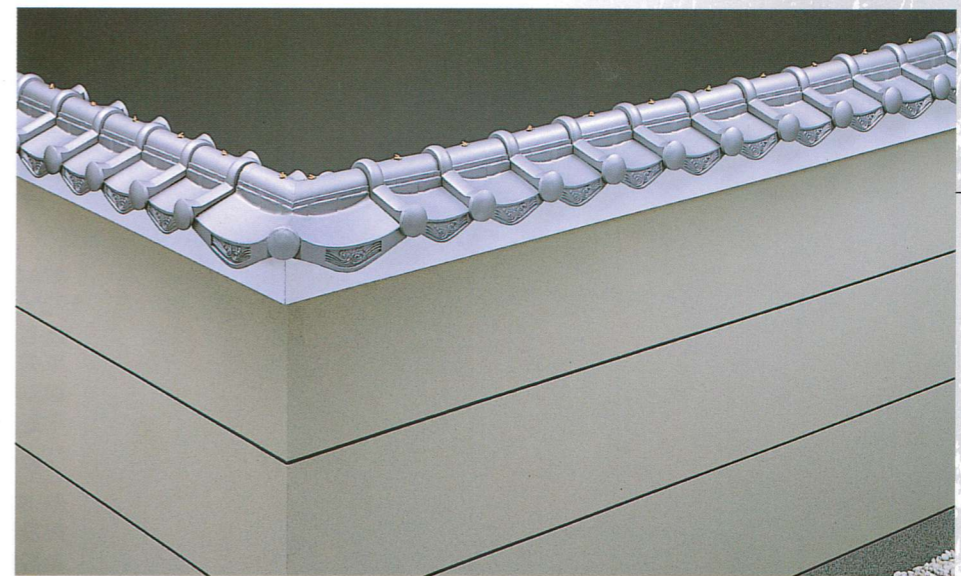

C型使用

C型

施工最大巾	340mm
平瓦最大巾	340mm
塀天場有効巾	220mm
平瓦使用枚数	5枚/m

C立浪型

施工最大巾	340mm
平瓦最大巾	340mm
塀天場有効巾	220mm
平瓦使用枚数	5枚/m

花型

施工最大巾	320mm
平瓦最大巾	320mm
塀天場有効巾	220mm
平瓦使用枚数	5枚/m

A3型

施工最大巾	200mm
平瓦最大巾	195mm
塀天場有効巾	130mm
平瓦使用枚数	5枚/m

B3型

施工最大巾	260mm
平瓦最大巾	245mm
塀天場有効巾	160mm
平瓦使用枚数	5枚/m

伝統美の演出

数寄屋門ふきよせ型
大和総業株式会社